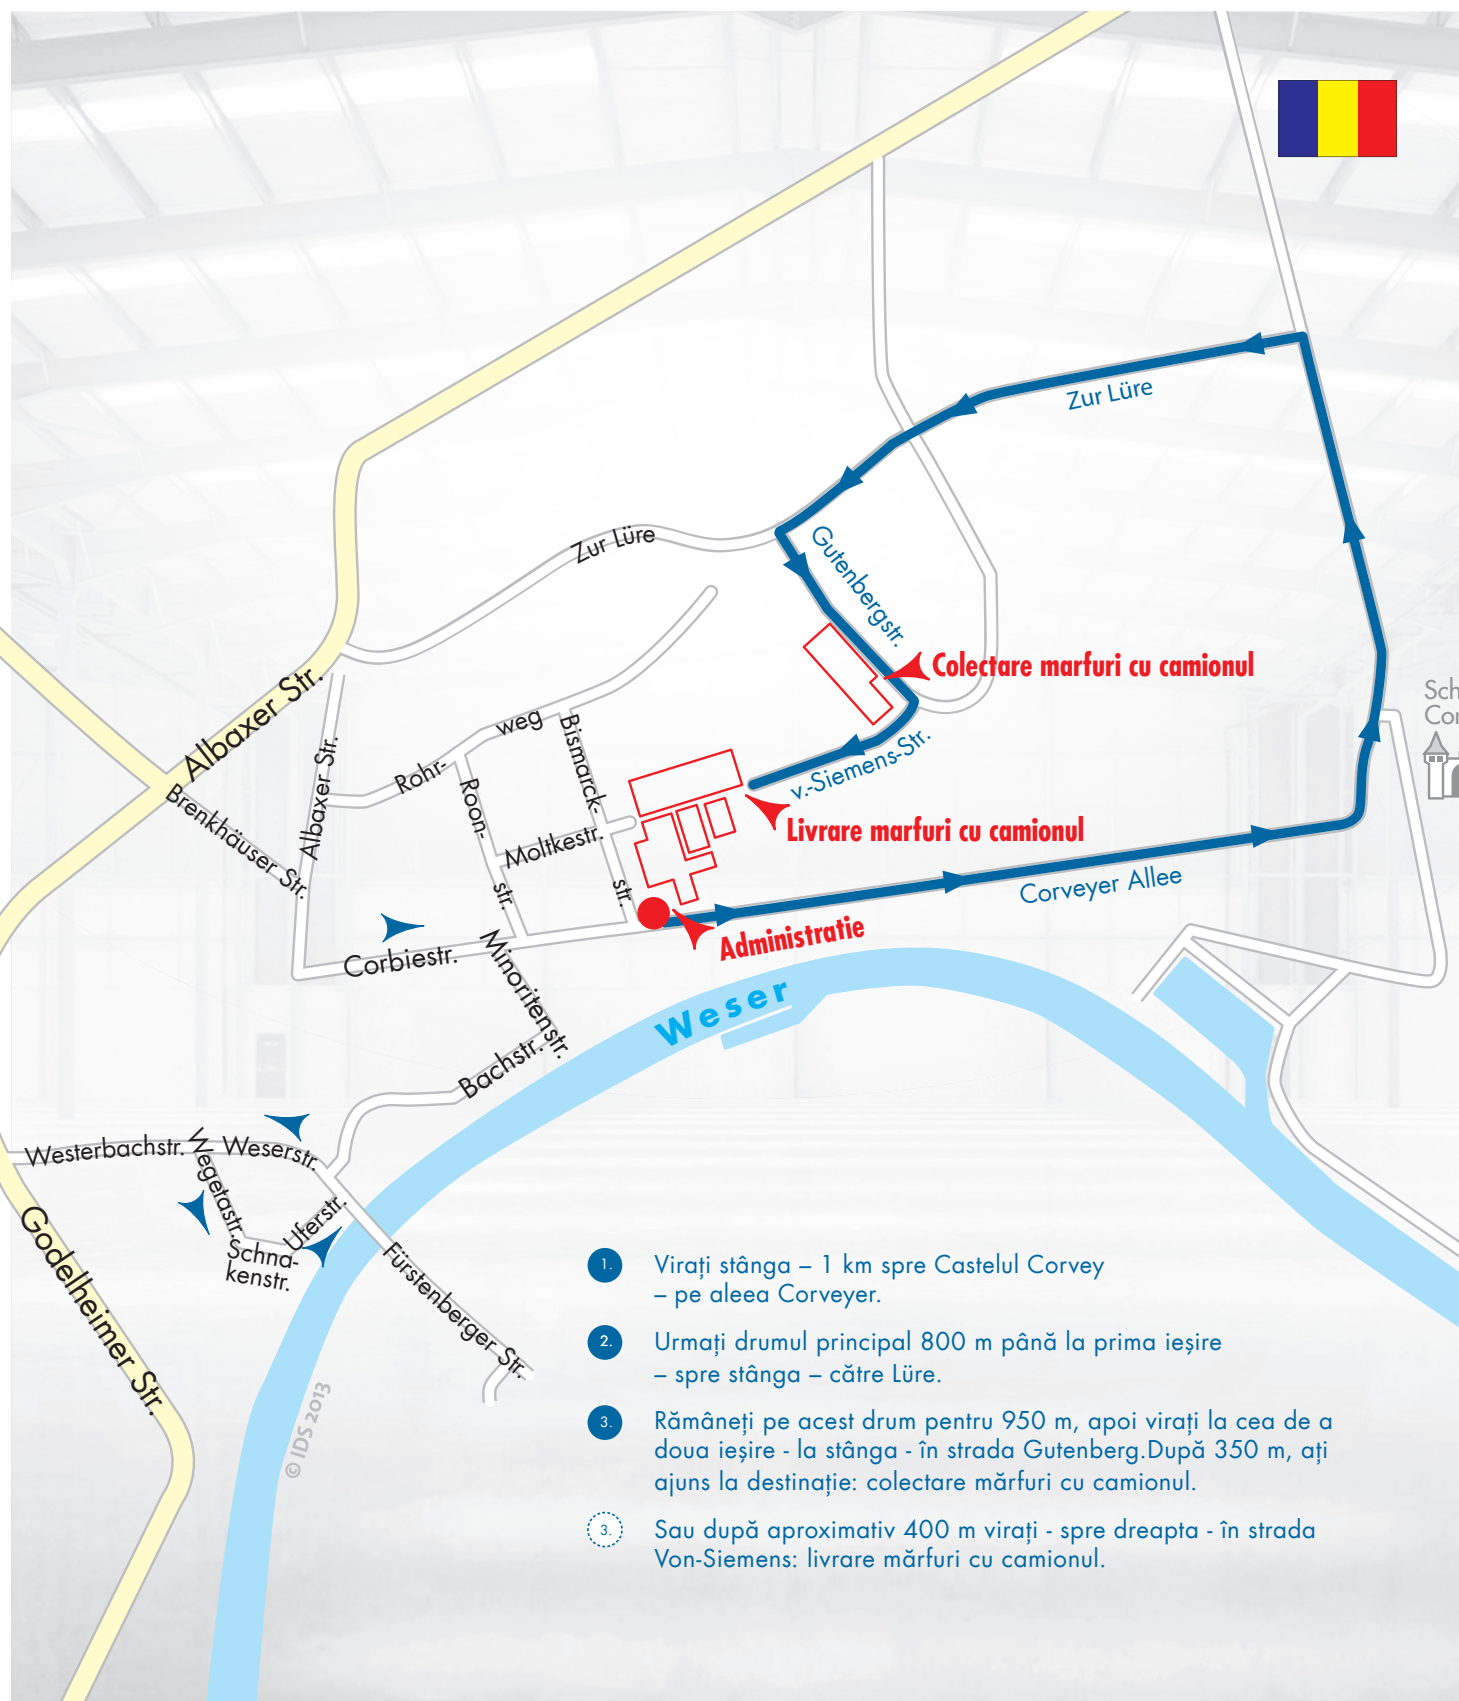

## OPTIBELT SCHIȚA CĂILOR DE ACCES

1. Virați stânga – 1 km spre Castelul Corvey – pe aleea Corveyer.
2. Urmați drumul principal 800 m până la prima ieșire – spre stânga – către Lüre.
3. Rămâneți pe acest drum pentru 950 m, apoi virați la cea de a doua ieșire - la stânga - în strada Gutenberg. După 350 m, ați ajuns la destinație: colectare mărfuri cu camionul.
3. Sau după aproximativ 400 m virați - spre dreapta - în strada Von-Siemens: livrare mărfuri cu camionul.